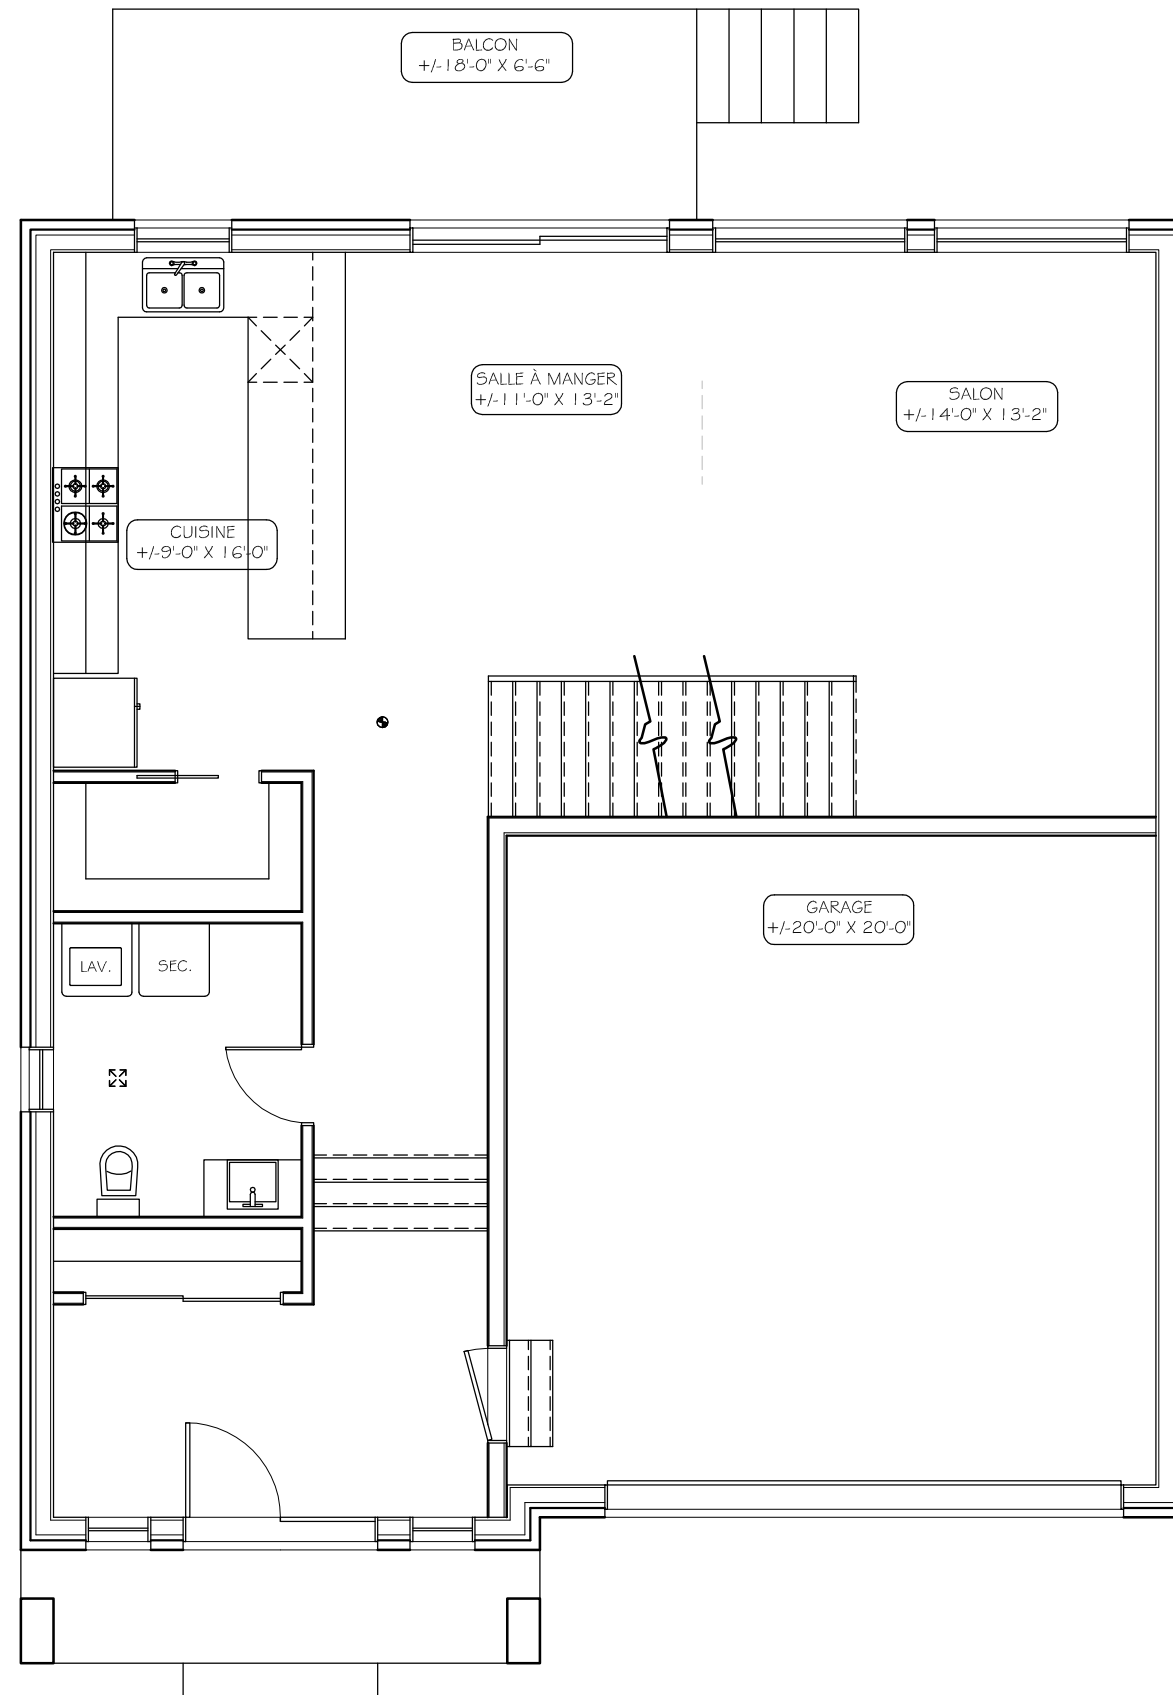

Pl.CA. HABITABLE : 988 R.D.C. + 1456 ÉTAGE = 2444  
 Pl.CA. AUTRE : 468 GARAGE, 988 SOUS-SOL

Pl.CA. HABITABLE : 988 R.D.C. + 1456 ÉTAGE = 2444  
Pl.CA. AUTRE : 468 GARAGE, 988 SOUS-SOL

Pl. CA. HABITABLE : 988 R.D.C. + 1456 ÉTAGE = 2444  
 Pl. CA. AUTRE : 468 GARAGE, 988 SOUS-SOL