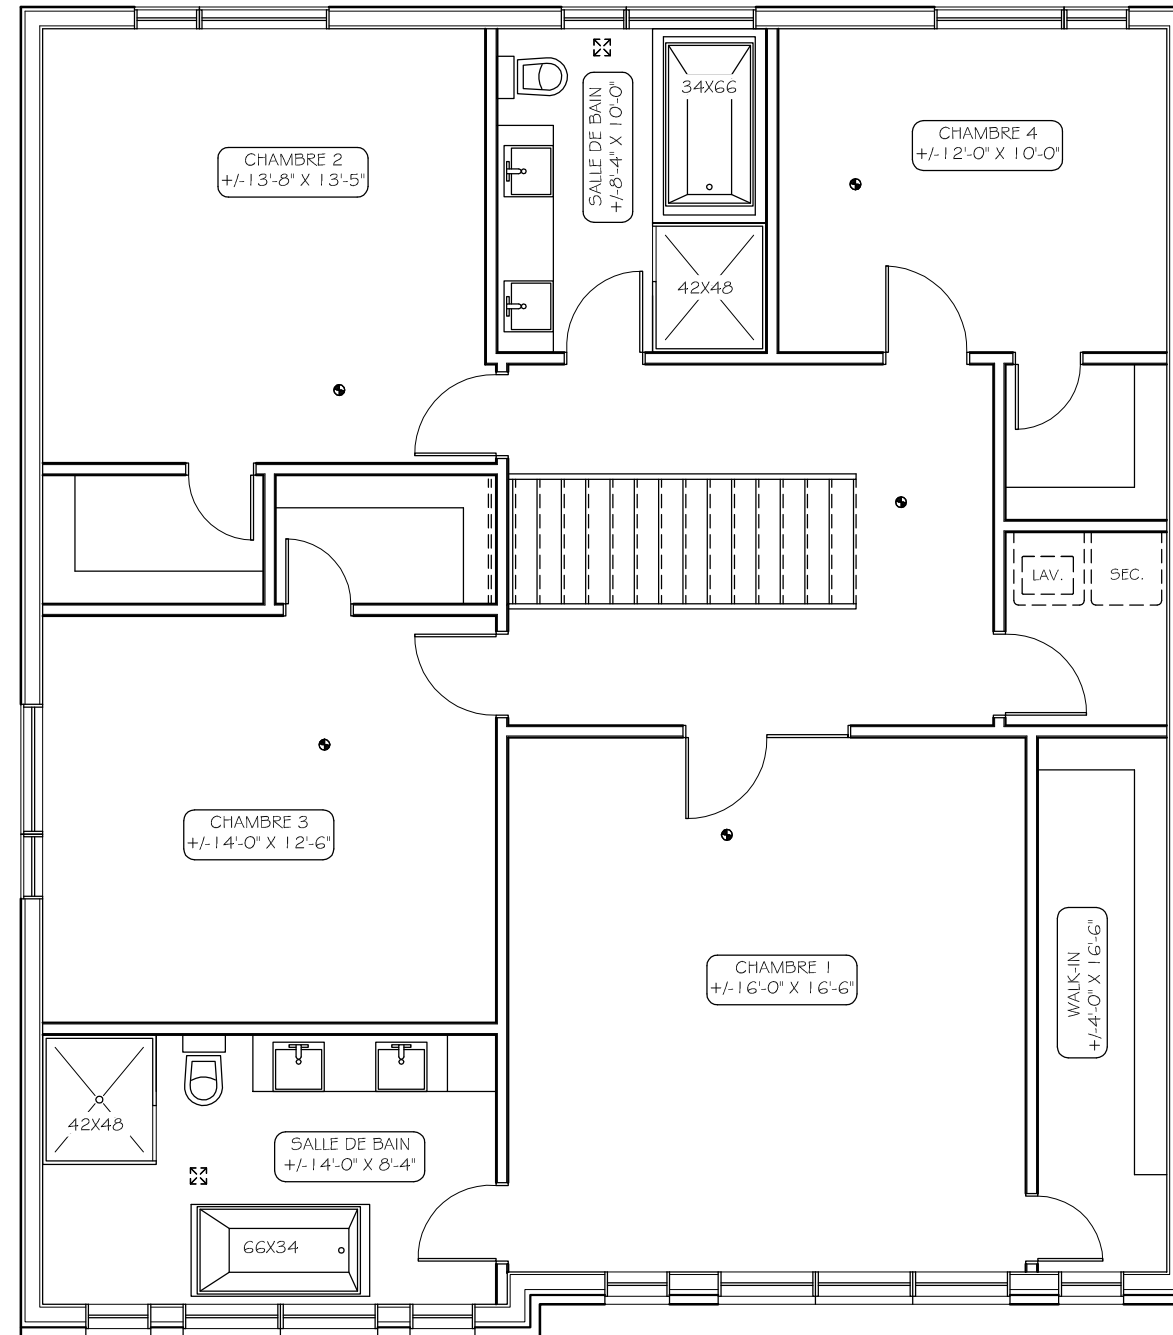

Pl.CA. HABITABLE : 988 R.D.C. + 1456 ÉTAGE = 2444  
 Pl.CA. AUTRE : 468 GARAGE, 988 SOUS-SOL

Pl.CA. HABITABLE : 988 R.D.C. + 1456 ÉTAGE = 2444  
Pl.CA. AUTRE : 468 GARAGE, 988 SOUS-SOL

Pl. CA. HABITABLE : 988 R.D.C. + 1456 ÉTAGE = 2444  
 Pl. CA. AUTRE : 468 GARAGE, 988 SOUS-SOL